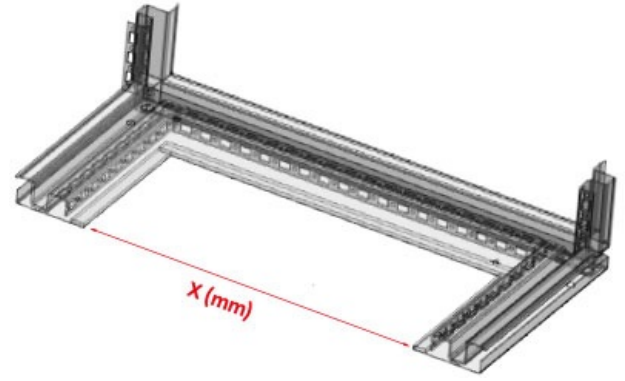

İstenen uzunluğu belirleyin:

X (mm) = Pano taban genişliği

Sipariş No. (örn.)

X = 999mm --> Sipariş No. 58210.0999

Teknik datalar

Malzeme	Aluminyum Fırça: Poliamit
Isı	-20 C° - 90 C°
Özellikler	silikonsuz, halojensiz

Avantajlar

- Kolay ve aletsiz montaj
- Orijinal pano taban saclar ile kullanılır
- 3 farklı montaj türü mümkün
- Montaj türler kullanıcı her zaman değiştirebilir
- 1500mm`ye kadar her uzunlukta sipariş verilir

Ürün tipleri ve boyutları